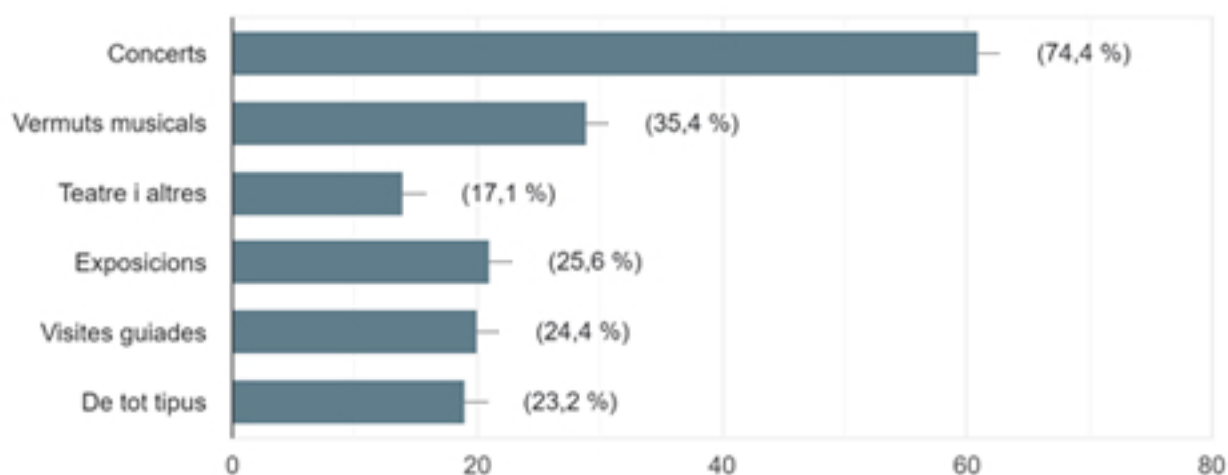

Quan vares conèixer l'activitat cultural del Monestir de Sant Llorenç?

- Abans del 2020
- Al 2020 (any de la pandèmia)
- Al 2021
- Al 2022
- Al 2023

A la darrera temporada (2023) has vingut alguna vegada a algun acte cultural al monestir de Sant Llorenç? Quants?

A quin tipus d'activitats assisteixes?

En una escala de l'1 al 10, quina puntuació donaries pel que fa a la qualitat de les propostes programades?

Coneixes els concerts i activitats que es realitzen a l'estiu en altres espais romànics de la comarca?