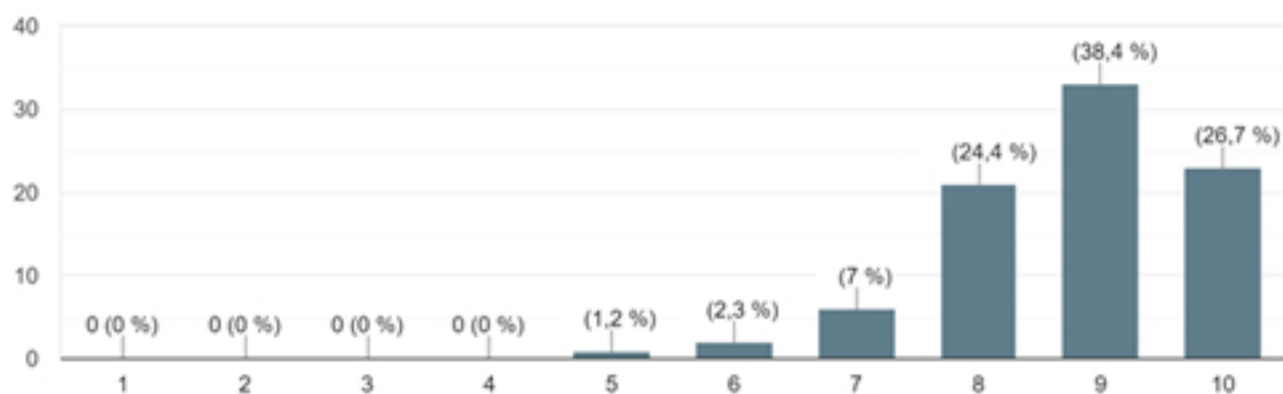

En una escala de l'1 al 10, quina puntuació donaries pel que fa a la qualitat de les propostes programades?