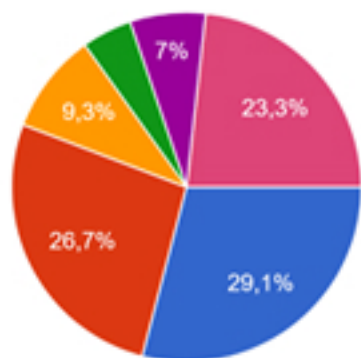

Resultats de l'enquesta pública *Opinió per millorar*, sobre la programació continuada de cultura al Monestir de Sant Llorenç, les visites guiades i les activitats a la Xarxa Romànica del Berguedà. Gener de 2024.

Indica el teu lloc de residència

- Al Berguedà
- Fora del Berguedà però amb segona residència al Berguedà
- Fora de la comarca però de la província de Barcelona
- Fora de la província de Barcelona

Com vares conèixer l'activitat cultural del monestir de Sant Llorenç?