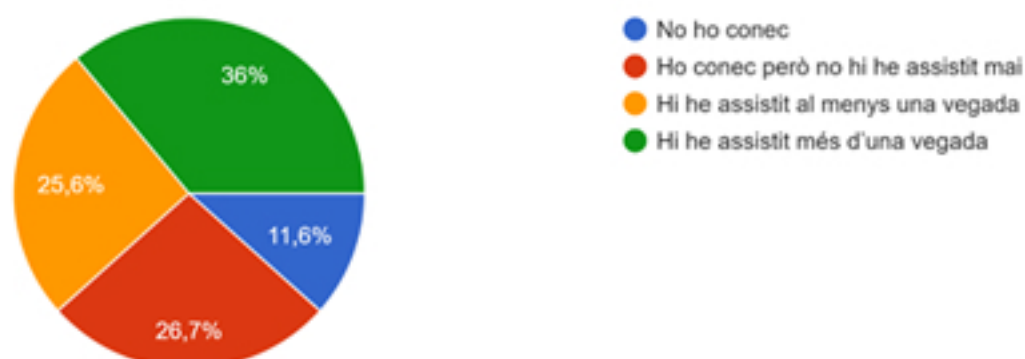

Coneixes els concerts i activitats que es realitzen a l'estiu en altres espais romànics de la comarca?