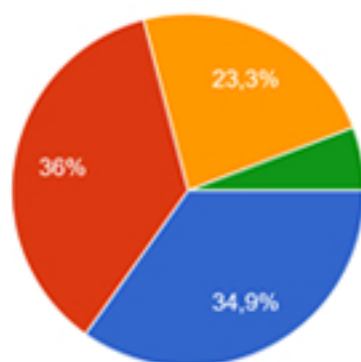

Resultats de l'enquesta pública *Opinió per millorar*, sobre la programació continuada de cultura al Monestir de Sant Llorenç, les visites guiades i les activitats a la Xarxa Romànica del Berguedà. Gener de 2024.

Indica el teu lloc de residència

- Al Berguedà
- Fora del Berguedà però amb segona residència al Berguedà
- Fora de la comarca però de la província de Barcelona
- Fora de la província de Barcelona

Com vares conèixer l'activitat cultural del monestir de Sant Llorenç?